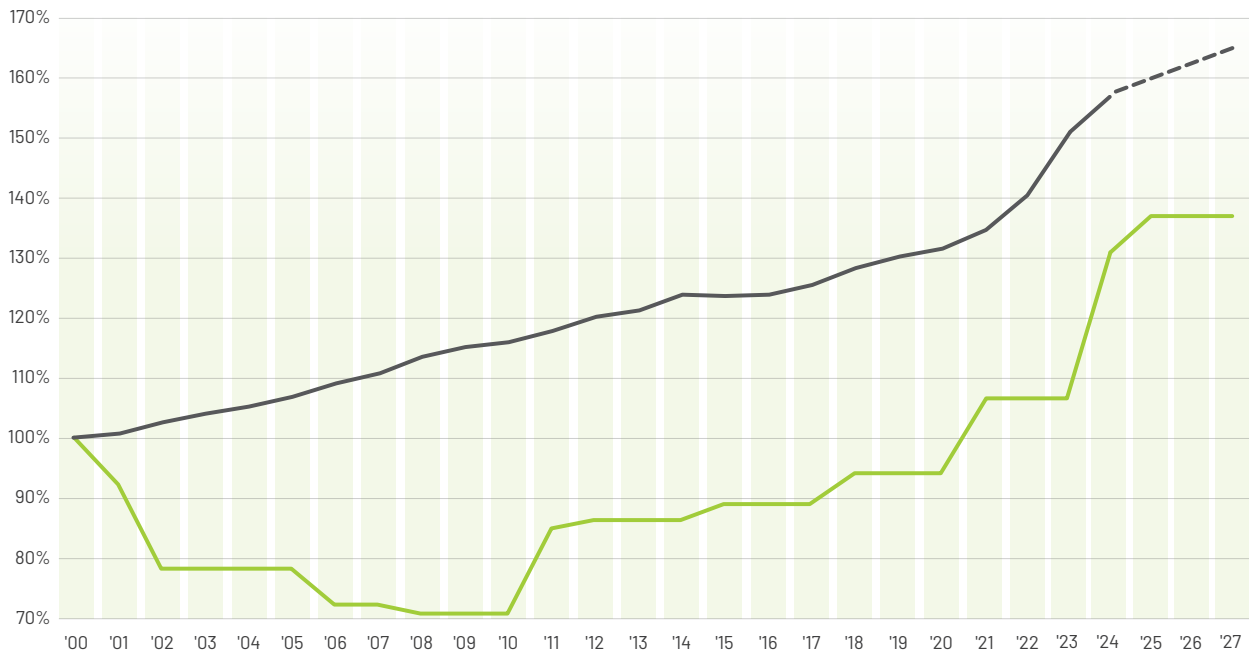

Gebührenentwicklung im Landkreis Osnabrück

Indexveränderung in %

— Entwicklung Verbraucherpreisindex für Deutschland (Quelle: www.destatis.de)

— Abfallgebührenentwicklung im Landkreis Osnabrück
(4-Personen-Haushalt mit 240-Liter-Restabfallbehälter und Biotonne)